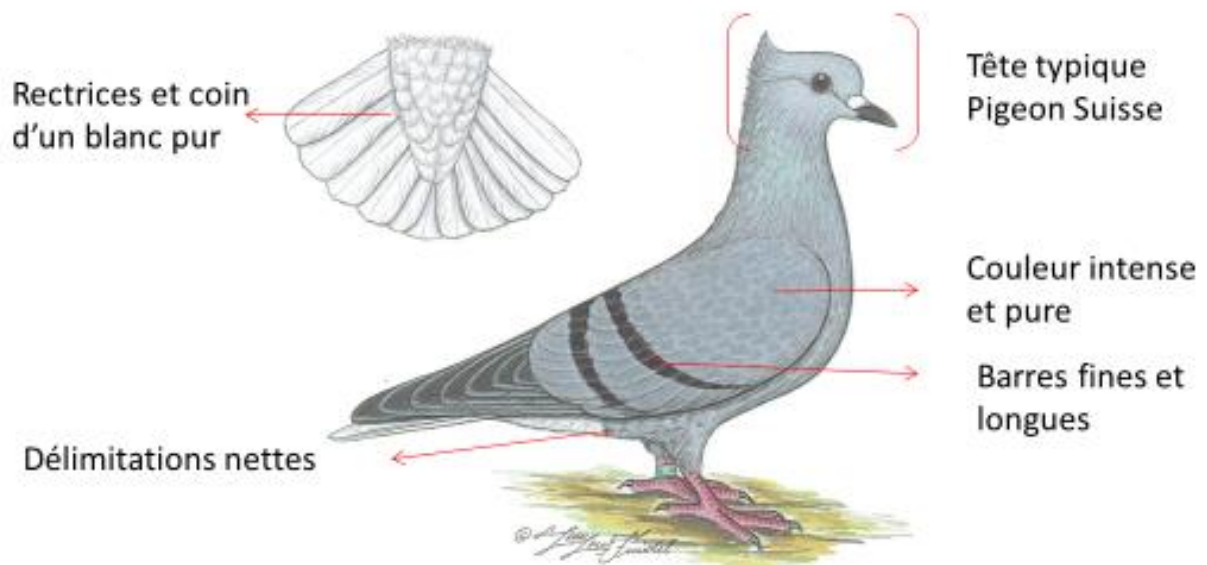

# THURGOVIEN A QUEUE BLANCHE

## THURGOVIEN A QUEUE BLANCHE

Créé dans le canton de thurgovie.

Pigeon élégant, fier et toujours avec une huppe en pointe.

Tête typique du pigeon Suisse.

Toutes les variétés et gris du chat. Sans barres, avec barres et écaillés.

Couleurs pures et intenses, gris du chat est un grison bleu barré.

Les rectrices et le coin est blanc. La délimitation du croupion et du coin est nette.

**Défauts courants:** front plat, brisure dans la crinière, huppe pas en pointe, bec plongeant, couleur du ventre trop claire au gris du chat, barres irrégulières Et dessin irrégulier.