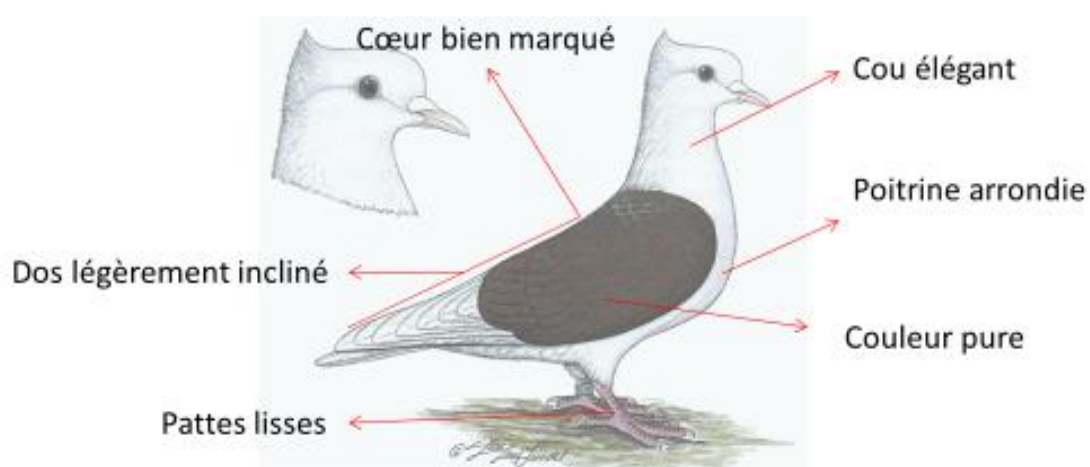

# BOUCLIER THURGOVIEN

## BOUCLIER THURGOVIEN

Sujet svelte, poitrine large et arrondie, dos légèrement incliné.

Pattes lisses, plumage intense- pure.

Toutes les couleurs : noir, rouge, jaune, bleu et kaki. Avec ou sans barres, écaillé.

**Défauts courants:** huppe mal implantée, pas en pointe, brisures dans la lame.

Bec plongeant, vol moins de 8 et plus de 10 rémiges. Plus d'une plume du pouce absente ou blanche. Couleur impure, dessin décoloré.