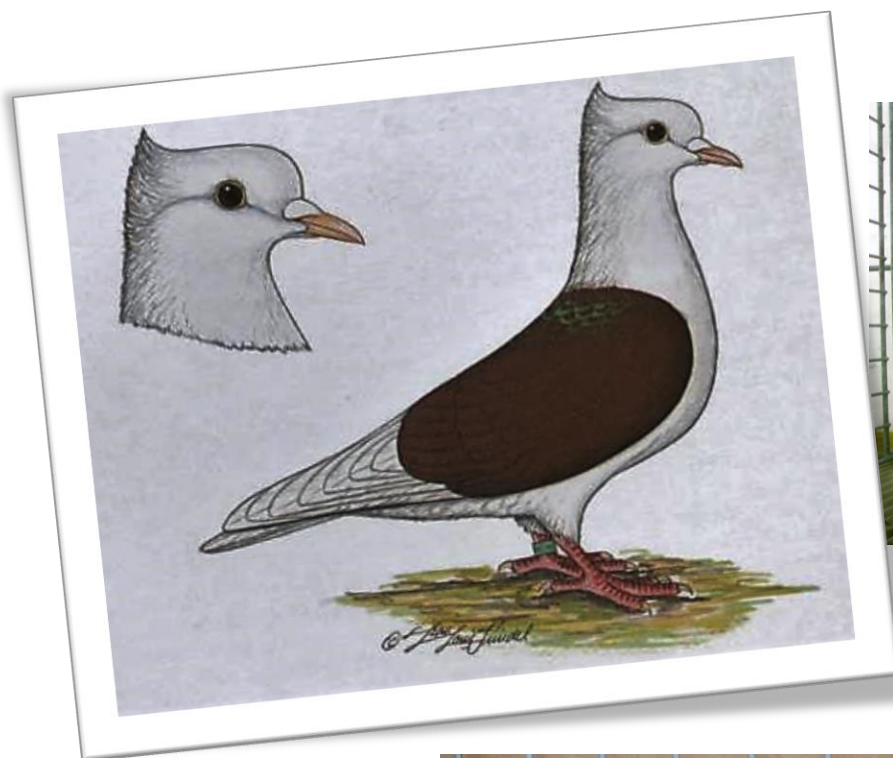

# BOUCLIER THURGOVIEN

## BOUCLIER THURGOVIEN

Sujet svelte, poitrine large et arrondie, dos légèrement incliné.

Pattes lisses, plumage intense- pure.

Toutes les couleurs : noir, rouge, jaune, bleu et kaki. Avec ou sans barres, écaillé.

**Défauts courants:** huppe mal implantée, pas en pointe, brisures dans la lame.

Bec plongeant, vol moins de 8 et plus de 10 rémiges. Plus d'une plume du pouce absente ou blanche. Couleur impure, dessin décoloré.